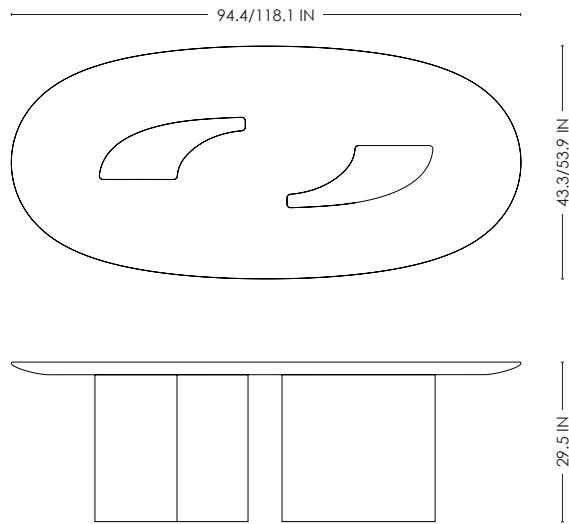

ETERNEL SANS TEMPS OVAL TABLE 240

IN H 29.5 W 94.4 D 43.3
CM H 75 W 240 D 110

ETERNEL SANS TEMPS OVAL TABLE 300

IN H 29.5 W 118.1 D 53.9
CM H 75 W 300 D 137

STUDIOTWENTYSEVEN

GRAY CARNICO
MARBLE

WHITE ARABESCATO
MARBLE