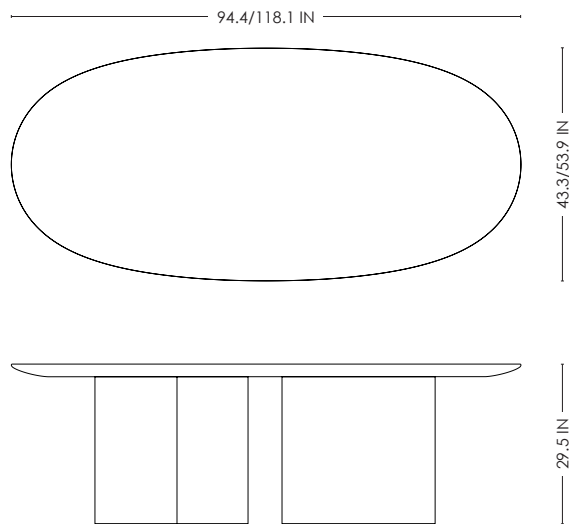

ETERNEL SANS TEMPS TABLE 240

IN H 29.5 W 94.4 D 43.3
CM H 75 W 240 D 110

ETERNEL SANS TEMPS TABLE 300

IN H 29.5 W 118.1 D 53.9
CM H 75 W 300 D 137

STUDIOTWENTYSEVEN

GRAY CARNICO
MARBLE

WHITE ARABESCATO
MARBLE