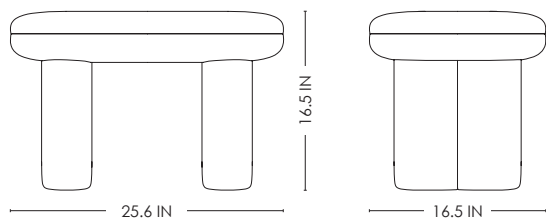

IN H 16,5 W 25,6 D 16,5
CM H 42 W 65 D 42

STUDIOTWENTYSEVEN

FABRIC GROUP A

ALTAI UNITO 11
LORO PIANA

ALTAI UNITO 12
LORO PIANA

ALTAI UNITO14
LORO PIANA

ALTAI UNITO 22
LORO PIANA

ALTAI MELANGE 1
LORO PIANA